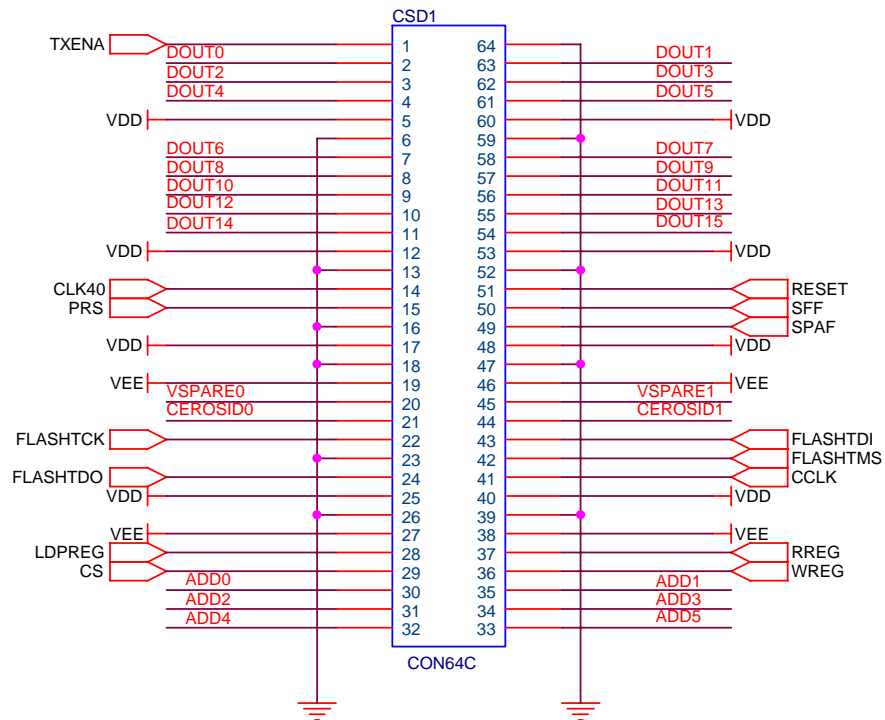

CON. SUPERIOR IZQ.

CON. INFERIOR IZQ.

CON. SUPERIOR DCH.

CON. INFERIOR DCH.

SINPx Y SINNx SON SEÑALES DIFERENCIALES.
 DEBEN IR JUNTAS POR PARES Y SEPARADAS DEL
 RESTO DE SEÑALES.

Title		
ROS25 / CEROS (0-3)		
Size	Document Number	Rev
A4		A
Date:	Thursday, March 10, 2005	Sheet 4 of 16