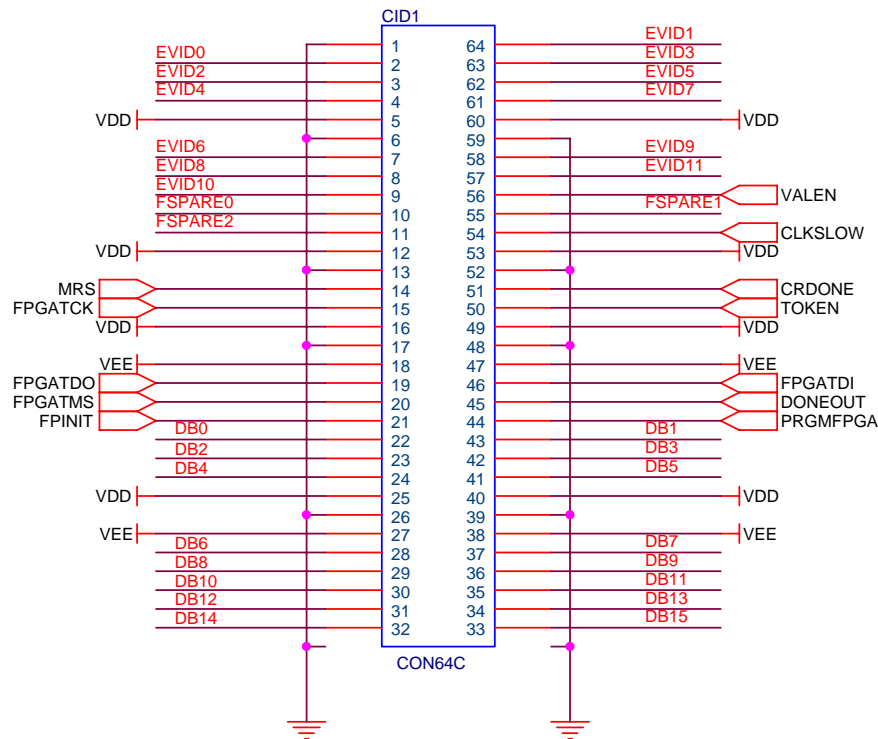

CON. SUPERIOR IZQ.

CON. INFERIOR IZQ.

CON. SUPERIOR DCH.

CON. INFERIOR DCH.

SINPx Y SINNx SON SEÑALES DIFERENCIALES.
 DEBEN IR JUNTAS POR PARES Y SEPARADAS DEL
 RESTO DE SEÑALES.

Title		
ROS25 / CEROS (0-3)		
Size	Document Number	Rev
A4		A
Date:	Thursday, March 10, 2005	Sheet 4 of 16