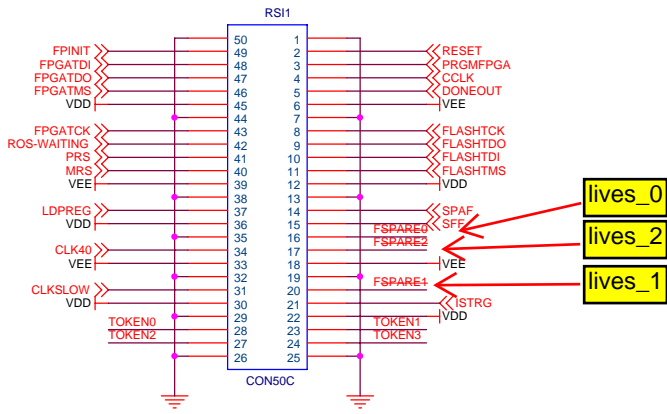

CON. SUPERIOR IZQ.

CON. SUPERIOR DCH.

CON. INFERIOR IZQ.

CON. INFERIOR DCH.

Title		
ROS-CTRL / CONECTORES		
Size	Document Number	Rev
A3		A
Date:	Wednesday, April 06, 2005	Sheet 3 of 5