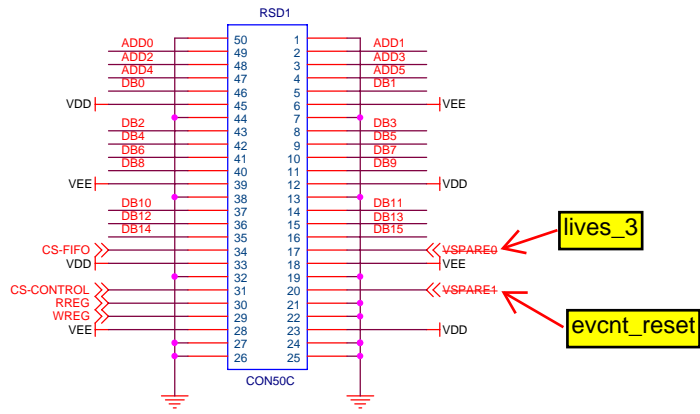

CON. SUPERIOR IZQ.

CON. SUPERIOR DCH.

CON. INFERIOR IZQ.

CON. INFERIOR DCH.

Title		
ROS-CTRL / CONECTORES		
Size	Document Number	Rev
A3		A
Date:	Wednesday, April 06, 2005	Sheet 3 of 5