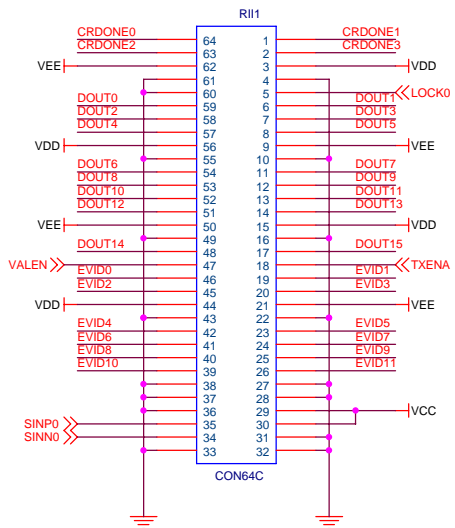

CON. SUPERIOR IZQ.

CON. SUPERIOR DCH.

CON. INFERIOR IZQ.

CON. INFERIOR DCH.

Title		
ROS-CTRL / CONECTORES		
Size	Document Number	Rev
A3		A
Date:	Wednesday, April 06, 2005	Sheet 3 of 5