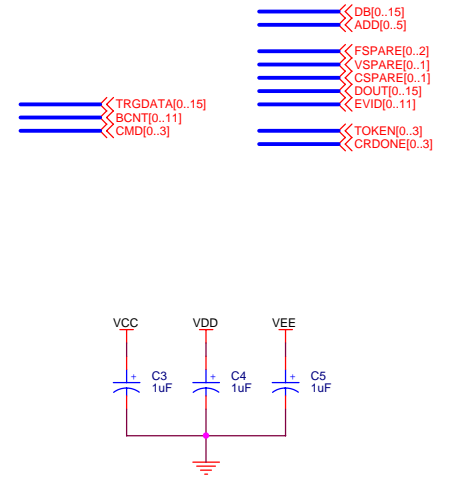

CON. SUPERIOR IZQ.

CON. SUPERIOR DCH.

CON. INFERIOR IZQ.

CON. INFERIOR DCH.

Title		
ROS-CTRL / CONECTORES		
Size	Document Number	Rev
A3		A
Date:	Wednesday, April 06, 2005	Sheet 3 of 5