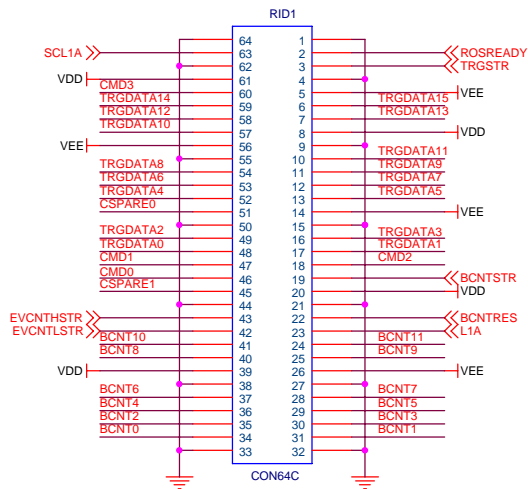

CON. SUPERIOR IZQ.

CON. SUPERIOR DCH.

CON. INFERIOR IZQ.

CON. INFERIOR DCH.

Title		
ROS-CTRL / CONECTORES		
Size	Document Number	Rev
A3		A
Date:	Wednesday, April 06, 2005	Sheet 3 of 5