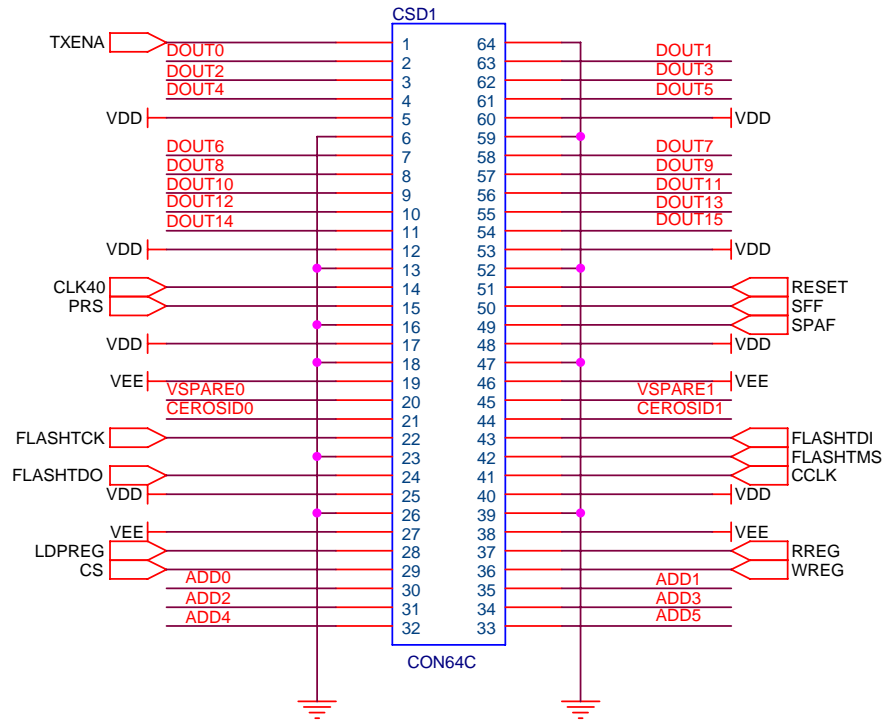

CON. SUPERIOR IZQ.

CON. INFERIOR IZQ.

CON. SUPERIOR DCH.

CON. INFERIOR DCH.

SINPx Y SINNx SON SEÑALES DIFERENCIALES.
 DEBEN IR JUNTAS POR PARES Y SEPARADAS DEL
 RESTO DE SEÑALES.

Title		
ROS25 v1.1/ CEROS (0-3)		
Size	Document Number	Rev
A4		A
Date:	Monday, July 24, 2006	Sheet 4 of 16