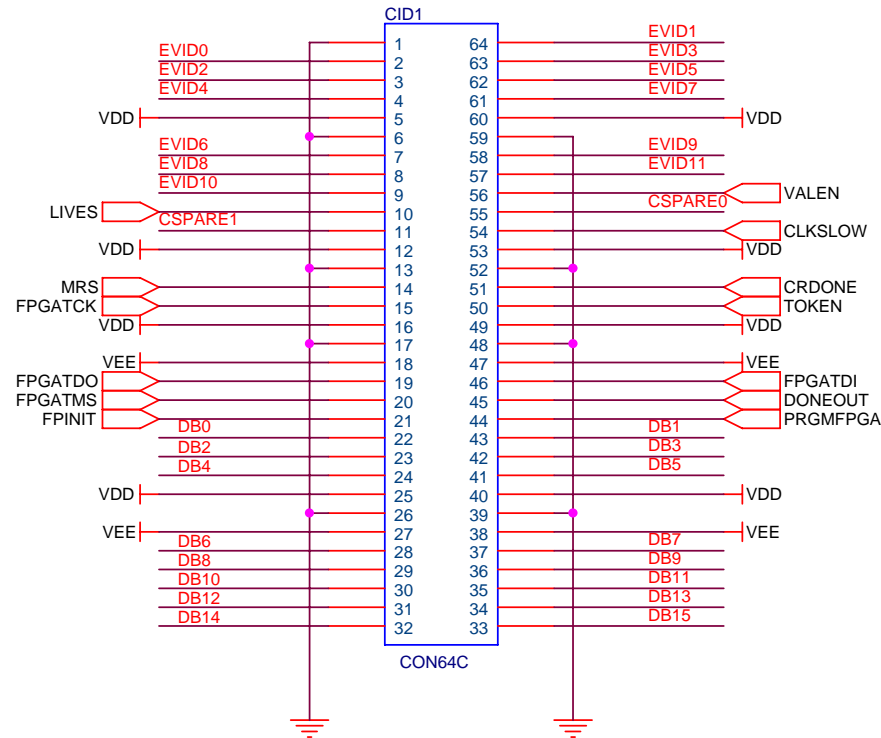

CON. SUPERIOR IZQ.

CON. INFERIOR IZQ.

CON. SUPERIOR DCH.

CON. INFERIOR DCH.

SINPx Y SINNx SON SEÑALES DIFERENCIALES.
 DEBEN IR JUNTAS POR PARES Y SEPARADAS DEL
 RESTO DE SEÑALES.

Title		
ROS25 v1.1/ CEROS (0-3)		
Size	Document Number	Rev
A4		A
Date:	Monday, July 24, 2006	Sheet 4 of 16