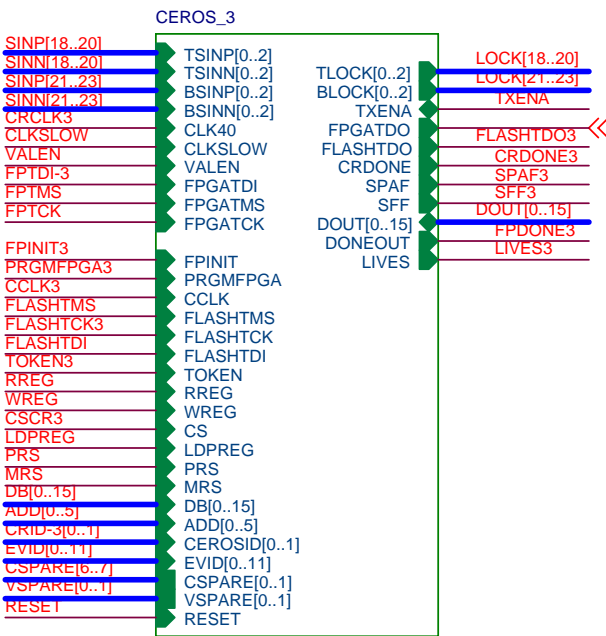

CEROS

CEROS

CEROS

CEROS

MAPPING :

CON	RJX	CHAN
C0-T	- RJ1	- 0-2
C0-B	- RJ4	- 9-11
C1-T	- RJ2	- 3-5
C1-B	- RJ3	- 6-8
C2-T	- RJ5	- 12-14
C2-B	- RJ8	- 21-23
C3-T	- RJ6	- 15-17
C3-B	- RJ7	- 18-20
R-C	- RJ5	- 24