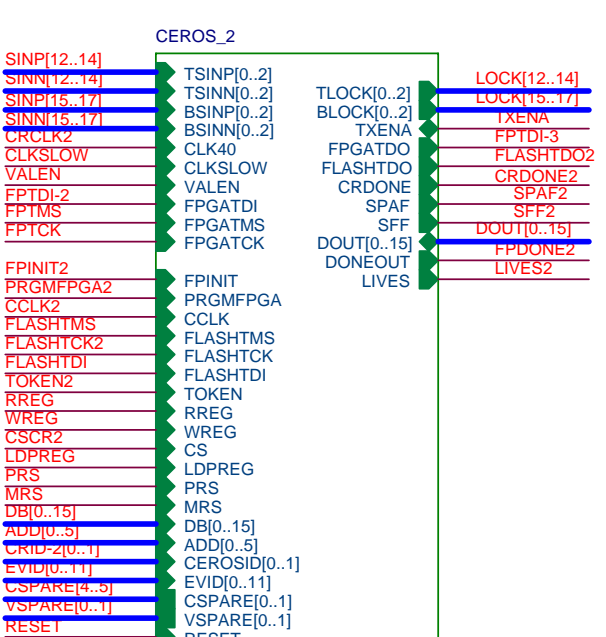

CEROS

CEROS

CEROS

CEROS

MAPPING :

CON	RJX	CHAN
C0-T	- RJ1	- 0-2
C0-B	- RJ4	- 9-11
C1-T	- RJ2	- 3-5
C1-B	- RJ3	- 6-8
C2-T	- RJ5	- 12-14
C2-B	- RJ8	- 21-23
C3-T	- RJ6	- 15-17
C3-B	- RJ7	- 18-20
R-C	- RJ5	- 24