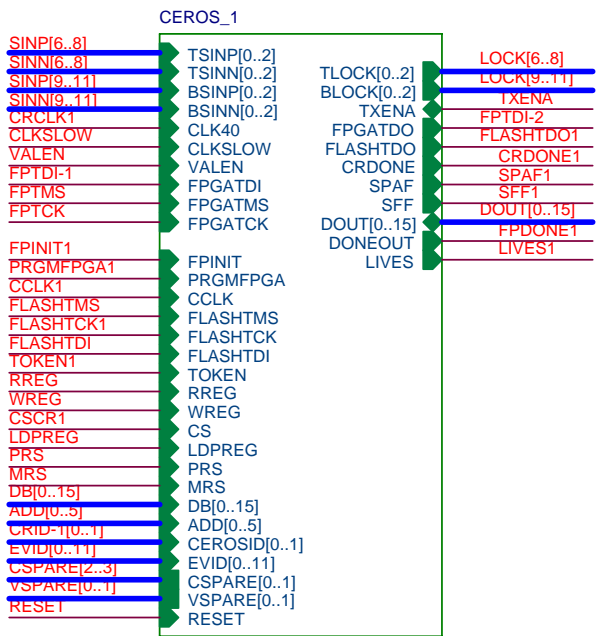

CEROS

CEROS

CEROS

CEROS

MAPPING :

CON	RJX	CHAN
C0-T	- RJ1	- 0-2
C0-B	- RJ4	- 9-11
C1-T	- RJ2	- 3-5
C1-B	- RJ3	- 6-8
C2-T	- RJ5	- 12-14
C2-B	- RJ8	- 21-23
C3-T	- RJ6	- 15-17
C3-B	- RJ7	- 18-20
R-C	- RJ5	- 24